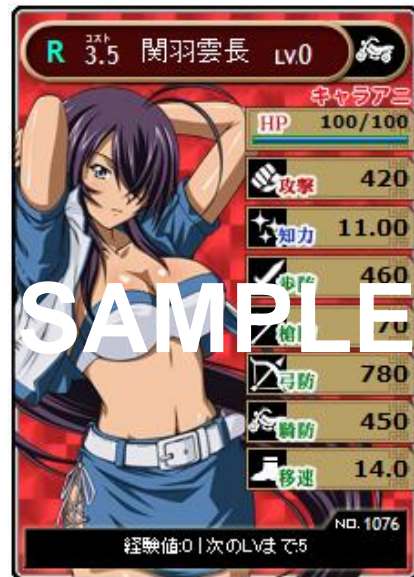

夢の”爆乳”コラボ、第2弾！！
フィギュアを買くと、限定カードが手に入る！！

2011年7月に発売された1/8スケール塗装済み完成品フィギュア「一騎当千XX ランジェリー呂蒙」にて実施した、フィギュアとゲームの夢のコラボレーションが再び実現いたしました！

第2弾となる今回は、2012年4月末発売予定の1/8スケール塗装済み完成品「一騎当千XX レースクイーン 関羽」となります。

フィギュアのパッケージ内部に封入される『ブラウザ一騎当千』のチラシに記載されたシリアルコードをゲーム内で入力すれば、セクシー過ぎる「レースクイーン 関羽（青）カード」を手に入れることができます！

「レースクイーン 関羽（青）カード」は、「一騎当千XX レースクイーン 関羽」でしか手に入らない限定のカードです！完成度の高いフィギュアですので、2.5次元と2次元の両方でお楽しみください！！

【レースクイーン関羽（青）カード詳細】

レア度：R
コスト：3.5
兵科：強襲闘士
攻撃力：420
知力：11.00
歩防：460
槍防：170
弓防：780
騎防：450
移動速度：14.0
スキル：鬼出電入 LV1

「一騎当千 XX レースクイーン関羽」商品仕様

商品情報：PVC 塗装済み完成品フィギュア
スケール：1/8 スケール
全高：約 140mm
材質：PVC&ABS 製
発売予定日：2012年4月末
発売元：株式会社キャラアニ
販売元：株式会社ソル・インターナショナル

● 「レースクイーン関羽」 コラボ特設サイト：<http://www.1kibaku.jp/figure2/>

■ ブラウザー一騎当千 爆乳争覇伝 公式サイト：<http://www.1kibaku.jp/lp/>